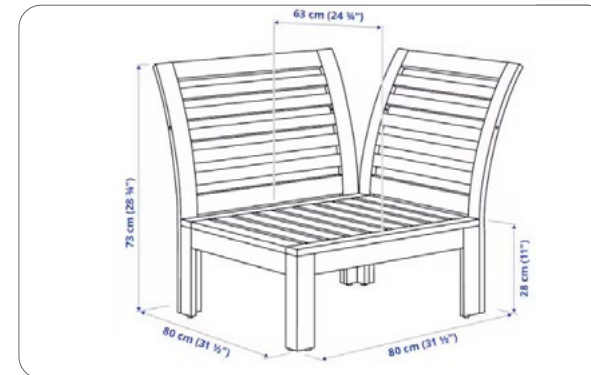

Produkt
Menge
Masse

Sitzecke / Lounge

1 Exemplar
5 Einzelemente
(siehe Vermassung)