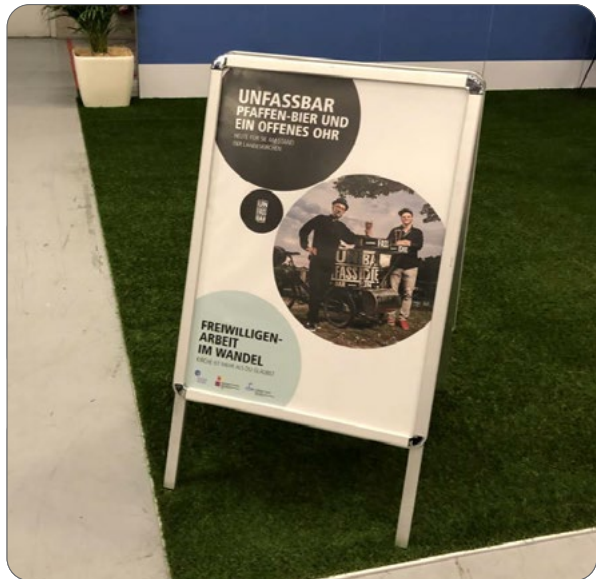

Plakatständer

1 Exemplar
für A1 Plakate
594 × 841 mm

Bestellen

Kontakt

Outbox AG
Sägemattstrasse 2
3097 Liebefeld
031 370 01 31

m.kampos@outbox.ch
r.hasler@outbox.ch

Produkt
Menge
Masse

Sitzkreis mit Kissen