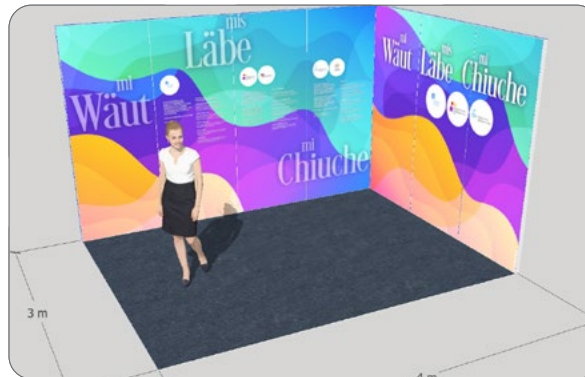

Kontakt

Outbox AG
Sägemattstrasse 2
3097 Liebefeld
031 370 01 31

m.kampos@outbox.ch
r.hasler@outbox.ch