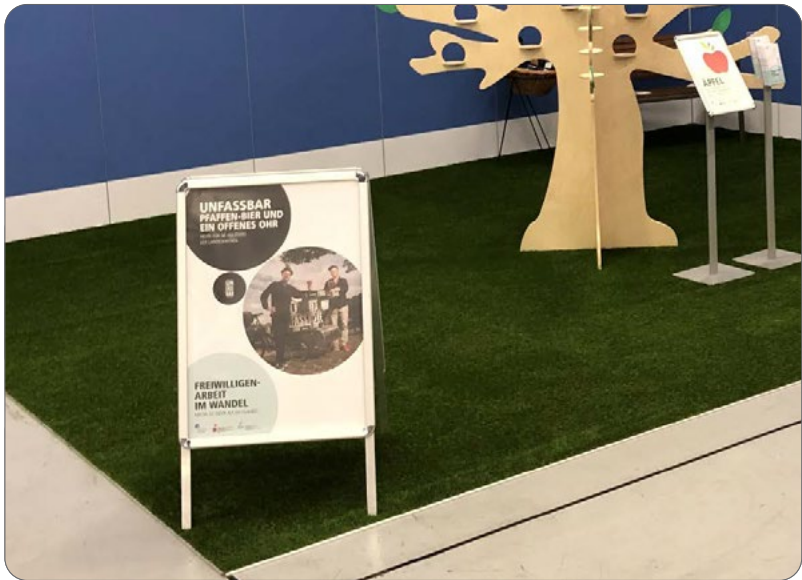

Plakatständer

1 Exemplar
für A1 Plakate
594 × 841 mm

Bestellen

Kontakt

Outbox AG
Sägemattstrasse 2
3097 Liebefeld
031 370 01 31

m.kampos@outbox.ch
r.hasler@outbox.ch

Produkt
Menge
Masse

Sitzkreis mit Kissen