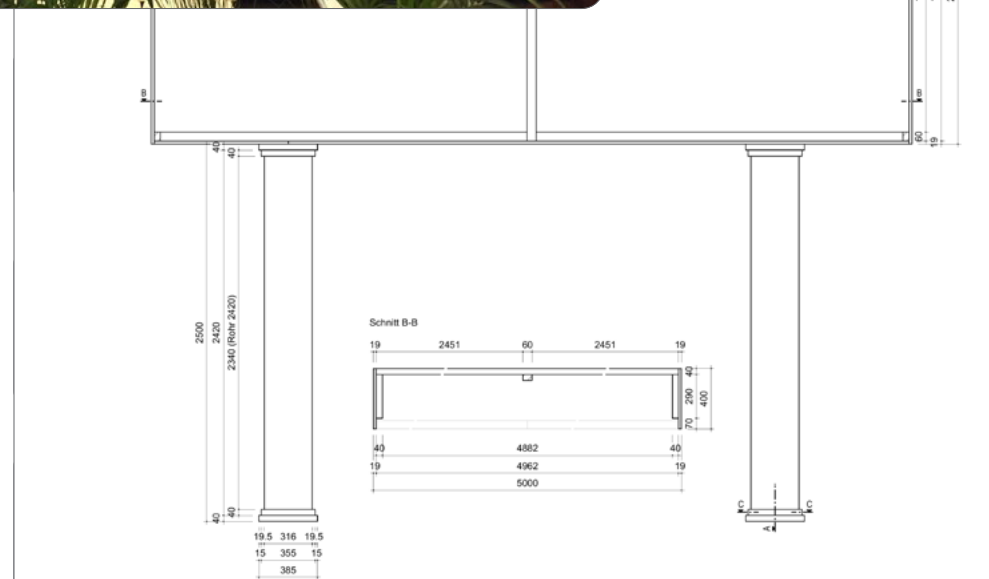

Kontakt

Outbox AG
Sägemattstrasse 2
3097 Liebfeld
031 370 01 31

m.kamos@outbox.ch
r.hasler@outbox.ch