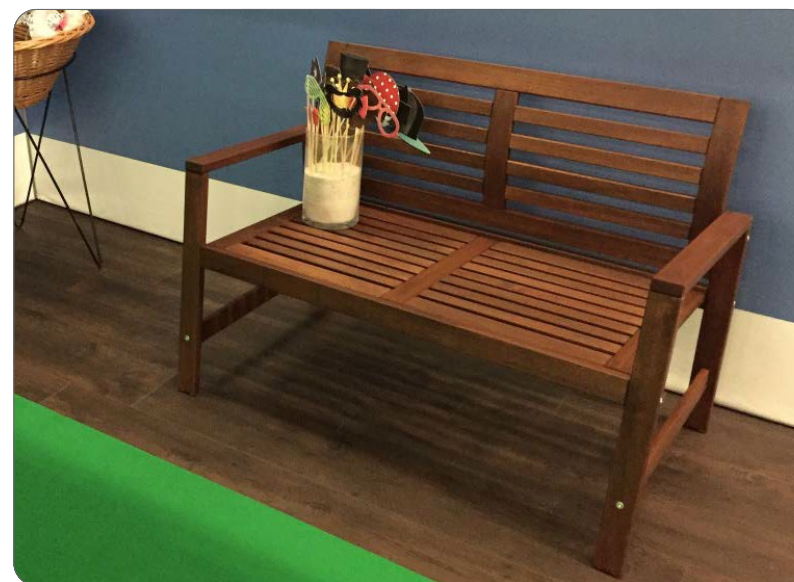

Kontakt

Outbox AG
Sägemattstrasse 2
3097 Liebefeld
031 370 01 31

m.kampos@outbox.ch
r.hasler@outbox.ch