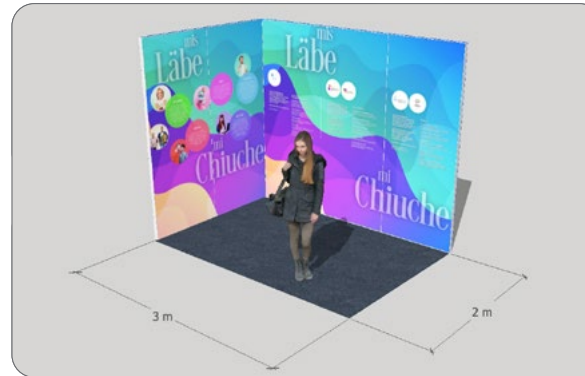

Produkt
Menge
Masse

Standflächen

Beispiele wie Ihr Stand aussehen könnte.
Inklusive Teppich und Stecklicht.

Gezeigte Standflächen:

3 × 2 Meter

3 × 4 Meter

4 × 2 Meter