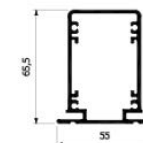

Produkt
Menge
Masse

Messerahmen

26 Exemplare

Rahmenmass 992 × 2480 mm

Druckmass 985 × 2473 mm

4 Sets à 2 Füsse für freistehende Stelen,
2-seitig mit Grafik

Die Rahmen können mit bestehenden Tüchern
bespielt werden oder es können eigene Tücher
produziert werden.

Kontakt

Outbox AG
Sägemattstrasse 2
3097 Liebefeld
031 370 01 31

m.kampos@outbox.ch
r.hasler@outbox.ch