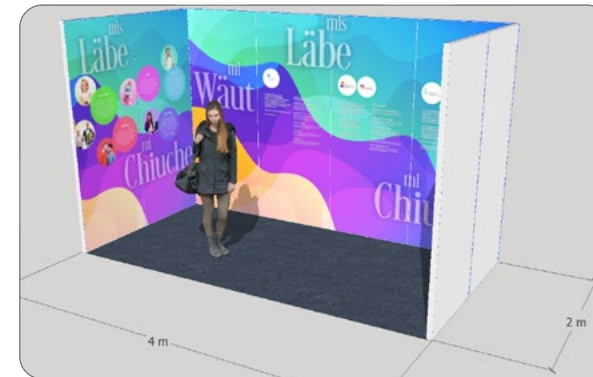

Kontakt

Outbox AG
Sägemattstrasse 2
3097 Liebefeld
031 370 01 31

m.kampos@outbox.ch
r.hasler@outbox.ch