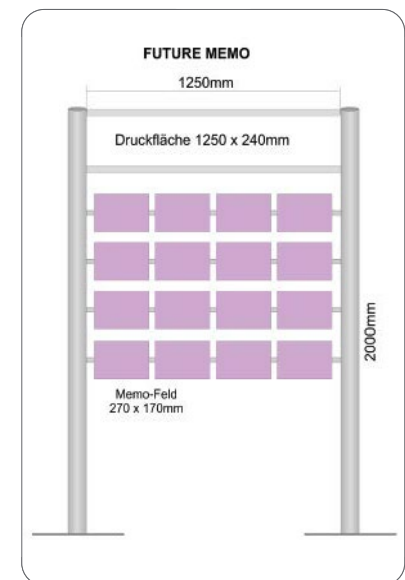

Memory Spiel

1 Exemplar

Spiel 1350 × 2000 mm

Magnete 270 × 170 mm

Kontakt

Outbox AG
Sägemattstrasse 2
3097 Liebefeld
031 370 01 31

m.kampos@outbox.ch
r.hasler@outbox.ch

Produkt
Menge
Masse

Plakatständer

1 Exemplar
für A1 Plakate
594 × 841 mm

Bestellen

Kontakt

Outbox AG
Sägemattstrasse 2
3097 Liebefeld
031 370 01 31

m.kampos@outbox.ch
r.hasler@outbox.ch

Produkt
Menge
Masse

Sitzkreis mit Kissen