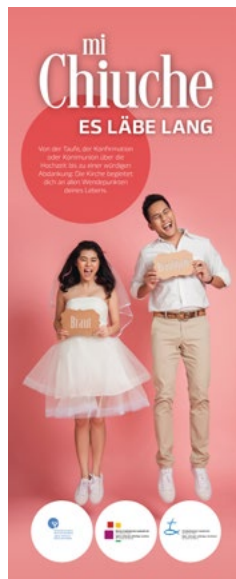

Produkt
Menge
Masse

Stoffprints mit Keder für Messerahmen

Thema: Kirchliche Angebote

8 Exemplare

8 Sorten

985 × 2473 mm

Kontakt

Outbox AG
Sägematstrasse 2
3097 Liebfeld
031 370 01 31

m.kampos@outbox.ch
r.hasler@outbox.ch