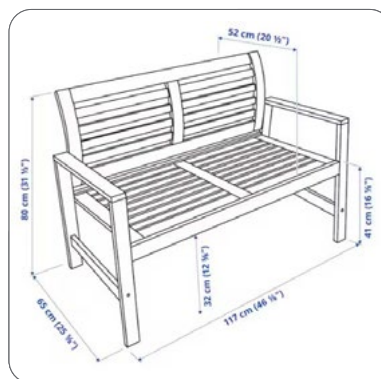

Kontakt

Outbox AG
Sägemattstrasse 2
3097 Liebefeld
031 370 01 31

m.kampos@outbox.ch
r.hasler@outbox.ch