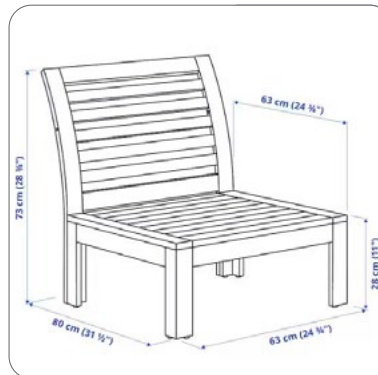

Produkt
Menge
Masse

Sitzecke / Lounge

1 Exemplar
5 Einzelemente
(siehe Vermassung)